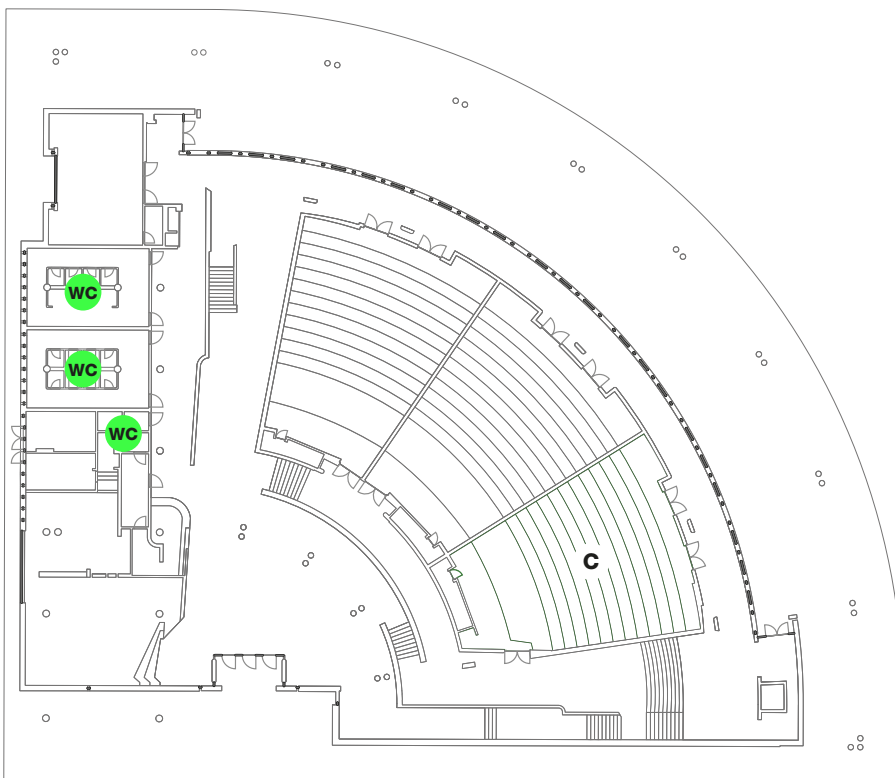

Complexo Pedagógico, Científico e Tecnológico

Pedagogical, Scientific and Technological Complex

1 piso floor

Hall do Complexo Pedagógico, Científico e Tecnológico

Espaço disponível para as seguintes atividades:

Exposições;
Coffeebreak;
Stands de exposições;
Espaço sem mobiliário (com ligação elétrica e Internet, se solicitado)

Área: 336 m2

Pedagogical, Scientific and Technological Complex Hall
Space available for the following activities:

Exhibitions;
Coffeebreak;
Exhibition stands;
Furniture-free space (with electrical and internet connection if requested)

Area: 336 m2